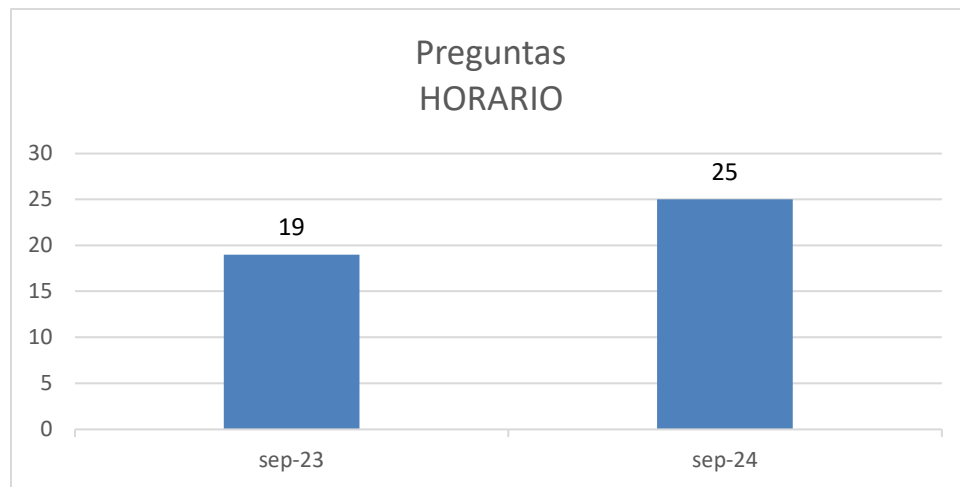

Prevención Social de la Violencia y la Delincuencia, Juárez, N.L.

ESTADÍSTICAS A LAS PREGUNTAS

HORARIO

En el presente informe estadístico, podremos visualizar la cantidad de preguntas que se realizaron en el mes de SEPTIEMBRE 2024, comparado el año 2023.